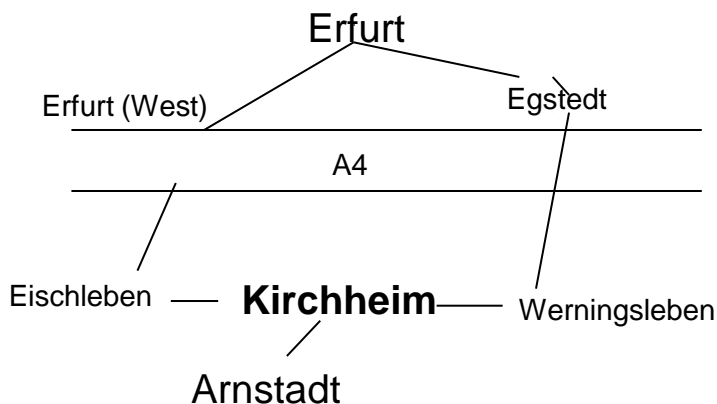

40.

Kinderkleidermarkt 17. September 2016 Sporthalle Kirchheim

Der Verkauf von großen Spielsachen,
Autositzen, Kinderwagen, etc.
beginnt um 11.00 Uhr im Zelt
neben der Sporthalle.

In der Sporthalle werden Herbst- und Winterbekleidung, nach Größen von 50/56 bis 176 sortiert, Sportartikel, Schuhe, Umstandsmoden, Spielsachen, Babybedarf, usw. von 12.00 - 15.00 Uhr angeboten.

Der Erlös wird für Kinder- und Jugendprojekte gespendet.

Schwangere mit gültigem Mutterpass werden mit einer Begleitperson ab 11.30 Uhr eingelassen.

Cafeteria